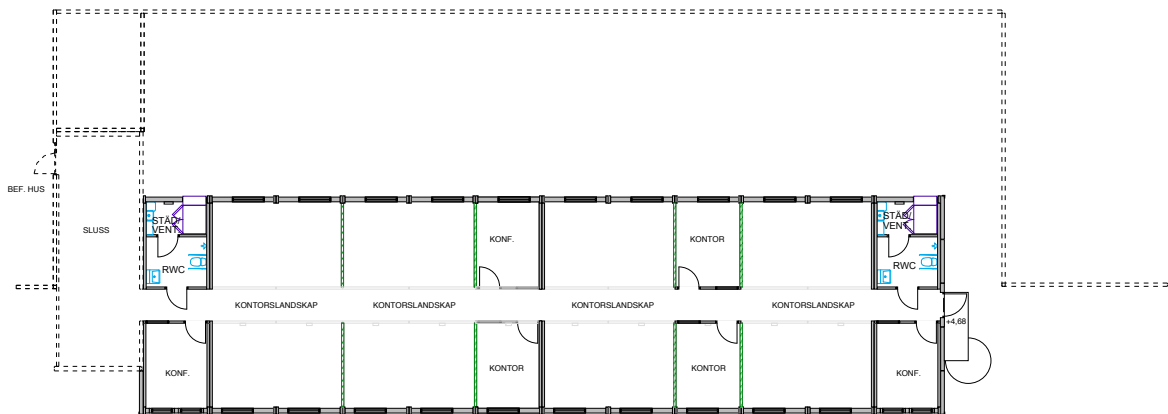

ALFA LAVAL

RONNEBY

OVANVÅNING