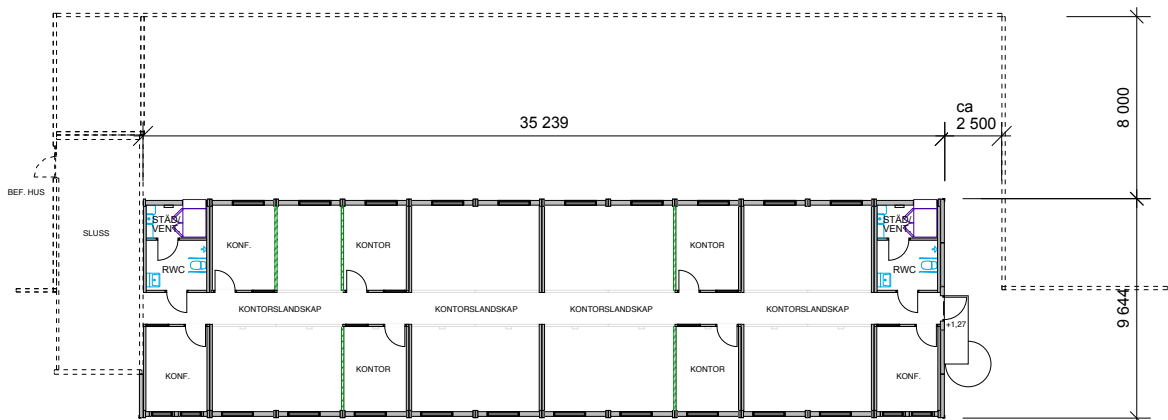

BOTTENVÅNING

PLANRITNING