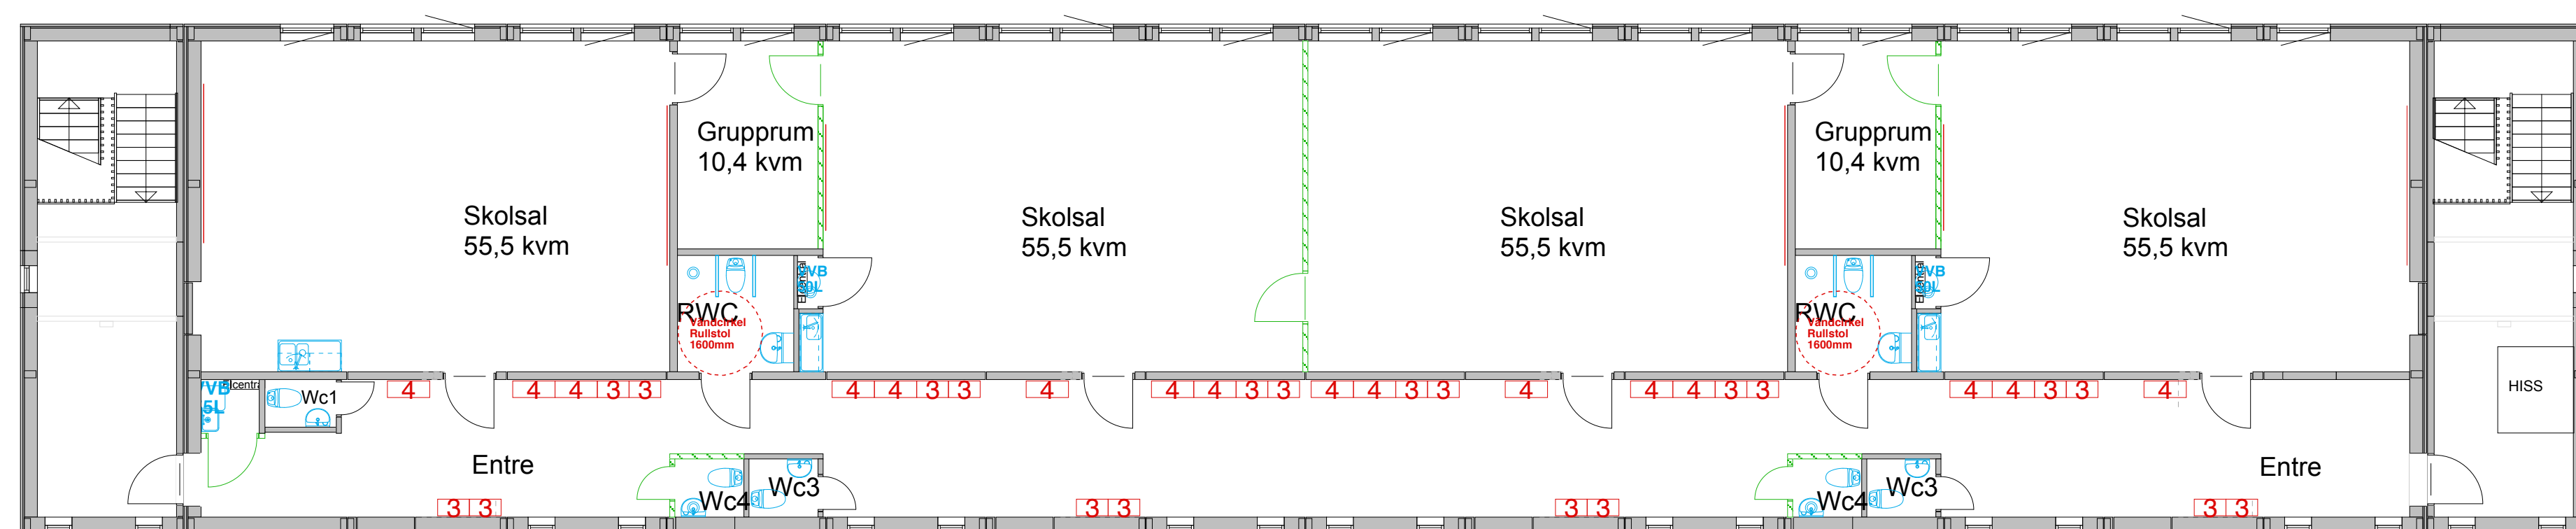

Plan 2

		REV | ANT | REVIDERINGEN AVSER | SIGN | DAT			
		EXEMPEL MODULTYP S3000 SKOLPAVILJONG i 3 VÅN 12 KLASSRUM & GRUPPRUM 1400 KVM PLANRITNING			
DATUM	RITAD AV	SKALA 1:100 (A1) 1:200 (A3)	AVTALSNR: 0	RITNINGNUMMER 0	REV