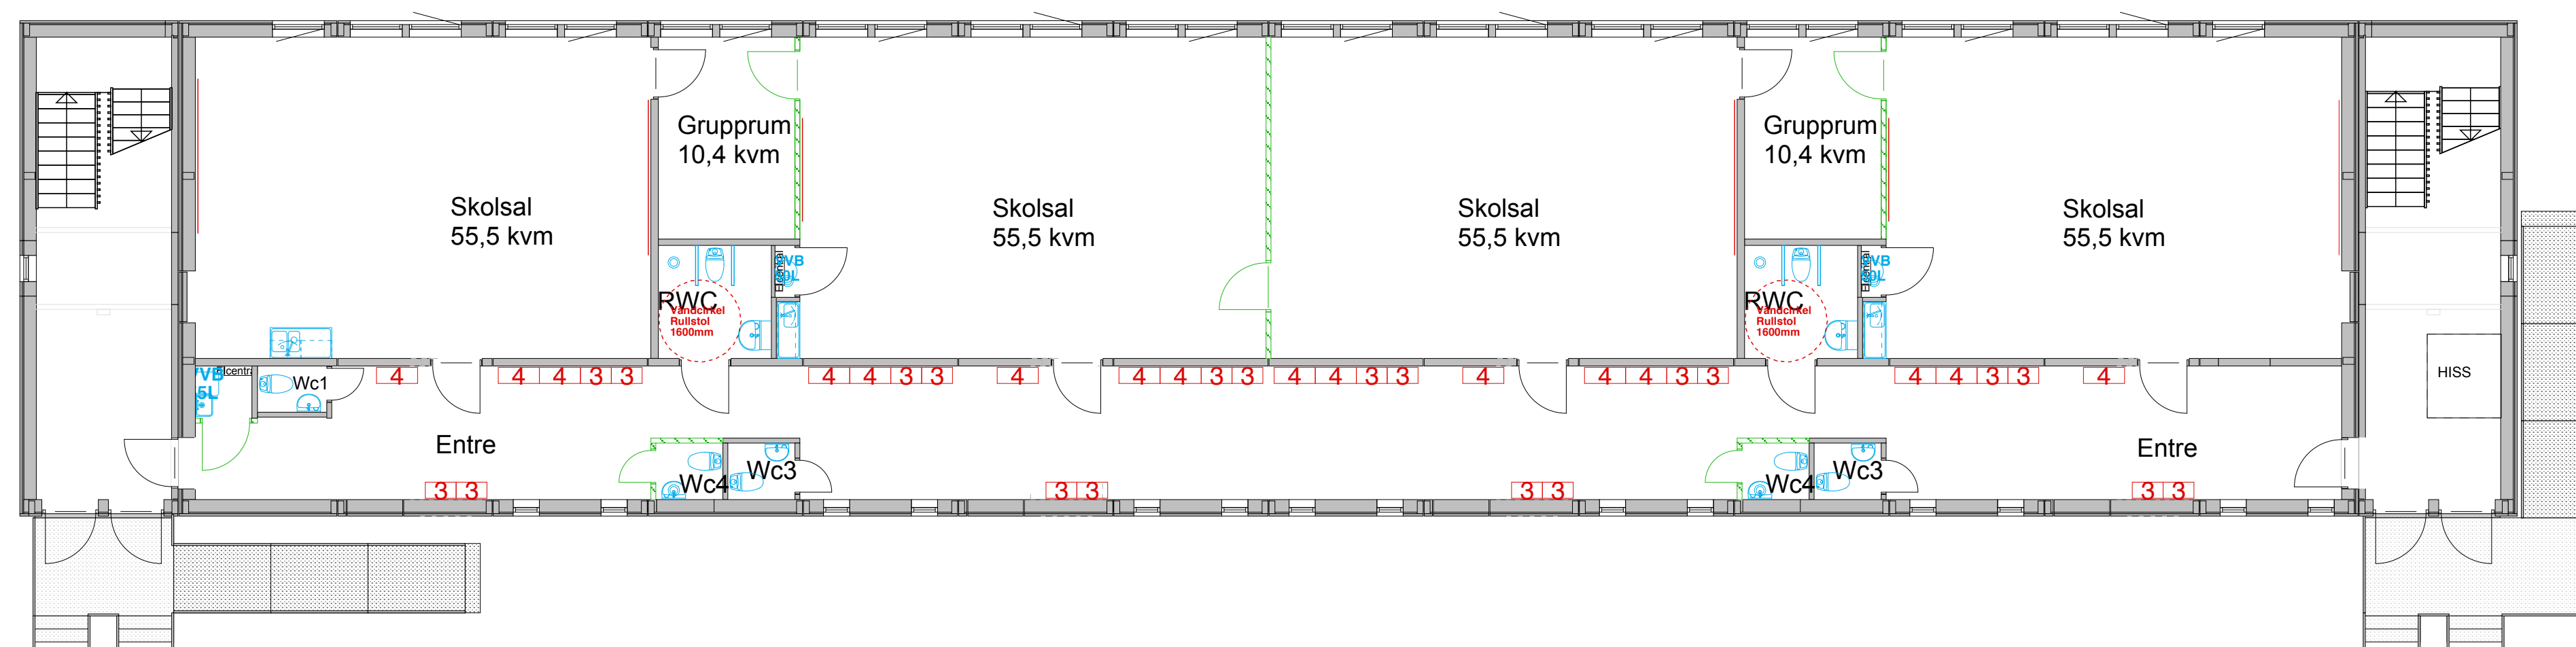

Plan 1

		REV | ANT | REVIDERINGEN AVSER | SIGN | DAT			
		EXEMPEL MODULTYP S3000 SKOLPAVILJONG i 3 VÅN 12 KLASSRUM & GRUPPRUM 1400 KVM PLANRITNING			
DATUM	RITAD AV	SKALA 1:100 (A1) 1:200 (A3)	AVTALSNR: 0	RITNINGNUMMER 0	REV