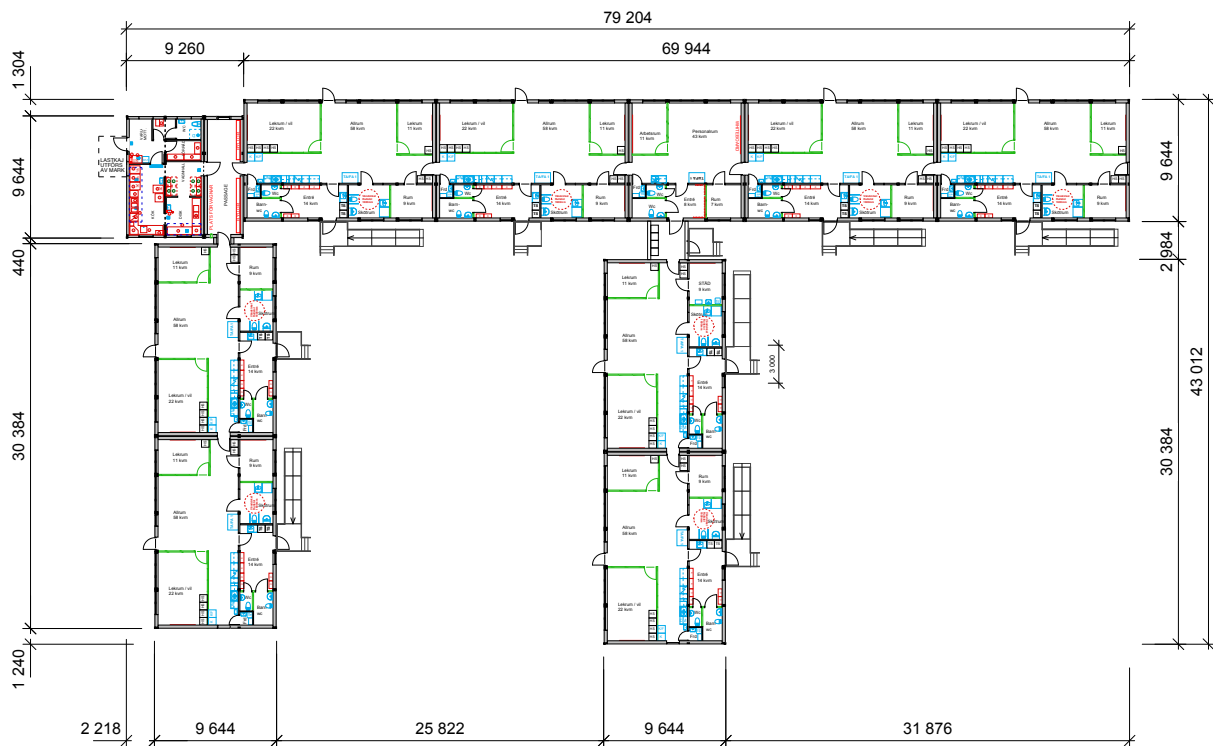

HÖGALIDS FÖRSKOLA

TRELLEBORG

Kund: Trelleborgs kommun
Verksamhet: Tillfällig förskola
Bruttoareal: 1 300 m²
Modultyp: 46 st S2000 fsk
Inflyttningsår: 2018

Högalids förskola ligger i nordvästra Trelleborg. 46 moduler från Expandia bildar 8 avdelningar förskola i naturskön miljö vid vattentornet på Havrejordsvägen. Förskolan ligger nära idrottsanläggning, nya vattentornet, park och andra grönområden. Eftersom förskolan är tillfälliga ersättningslokaler medan befintliga lokaler renoveras var just den natursköna miljön med alla äppelträd viktigt att bevara vid etableringen av paviljongerna. Expandias moduler kommer helt färdigbygga och kan lätt lyftas på plats med mobilkran utan att den omgivande miljön förstörs.

Högalids förskola är byggd i ett plan med egna entréer för varje avdelning och ett mottagningskök.

HÖGALIDS FÖRSKOLA

TRELLEBORG

PLANRITNING