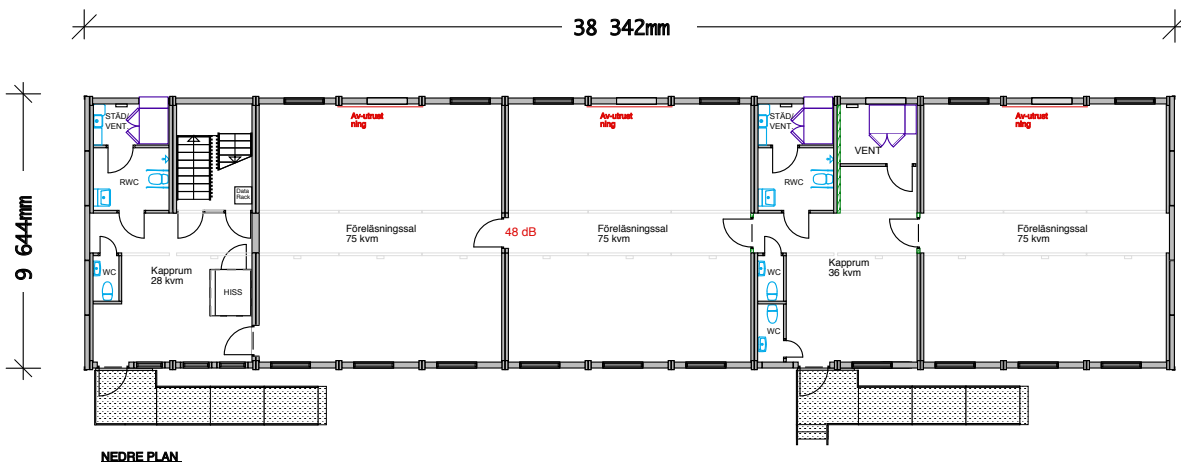

AKADEMISKA HUS

FRESCATI HAGE, STOCKHOLM

PLANRITNING