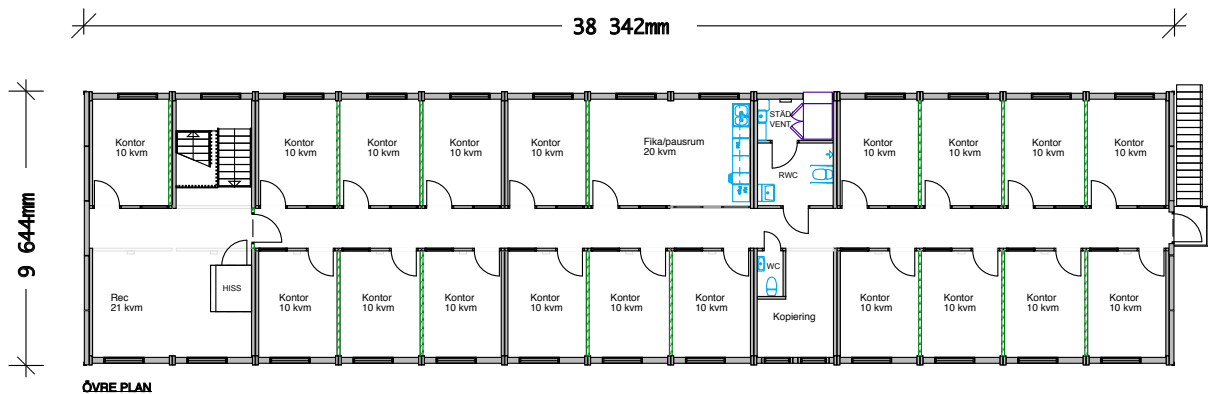

AKADEMISKA HUS

FRESCATI HAGE, STOCKHOLM

PLANRITNING