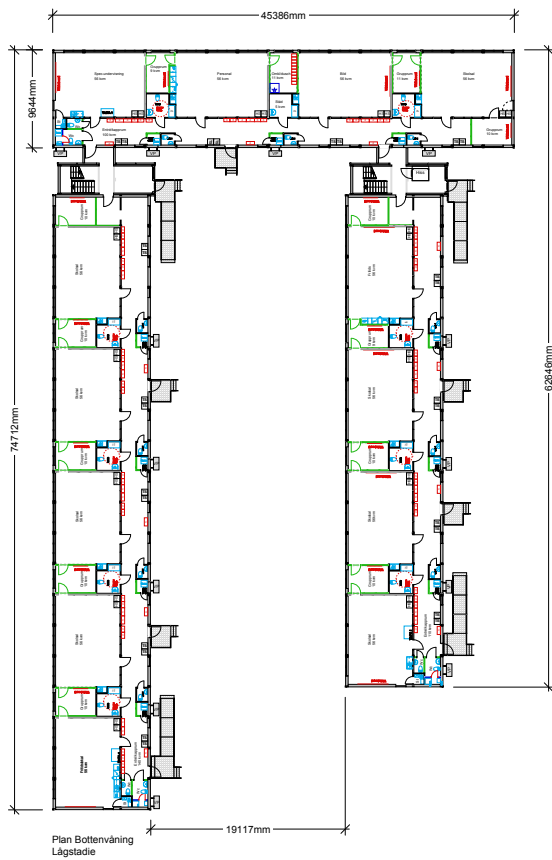

HULTSBERGSSKOLAN

KARLSTAD

PLANRITNING