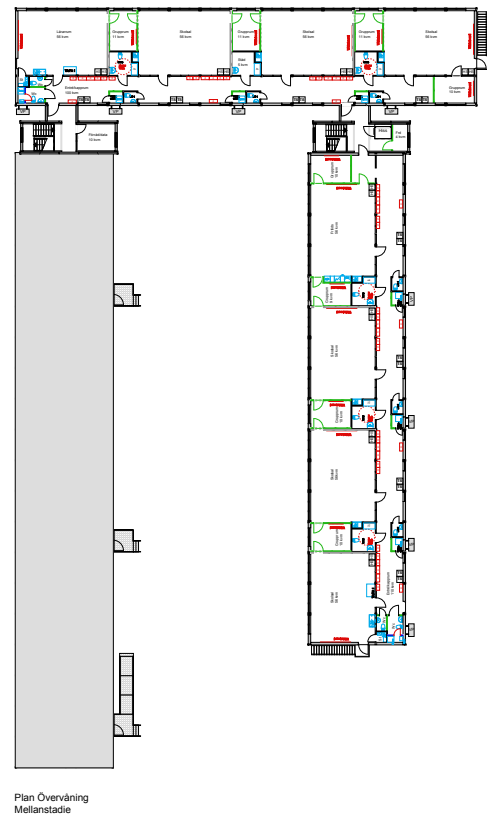

HULTSBERGSSKOLAN

KARLSTAD

PLANRITNING