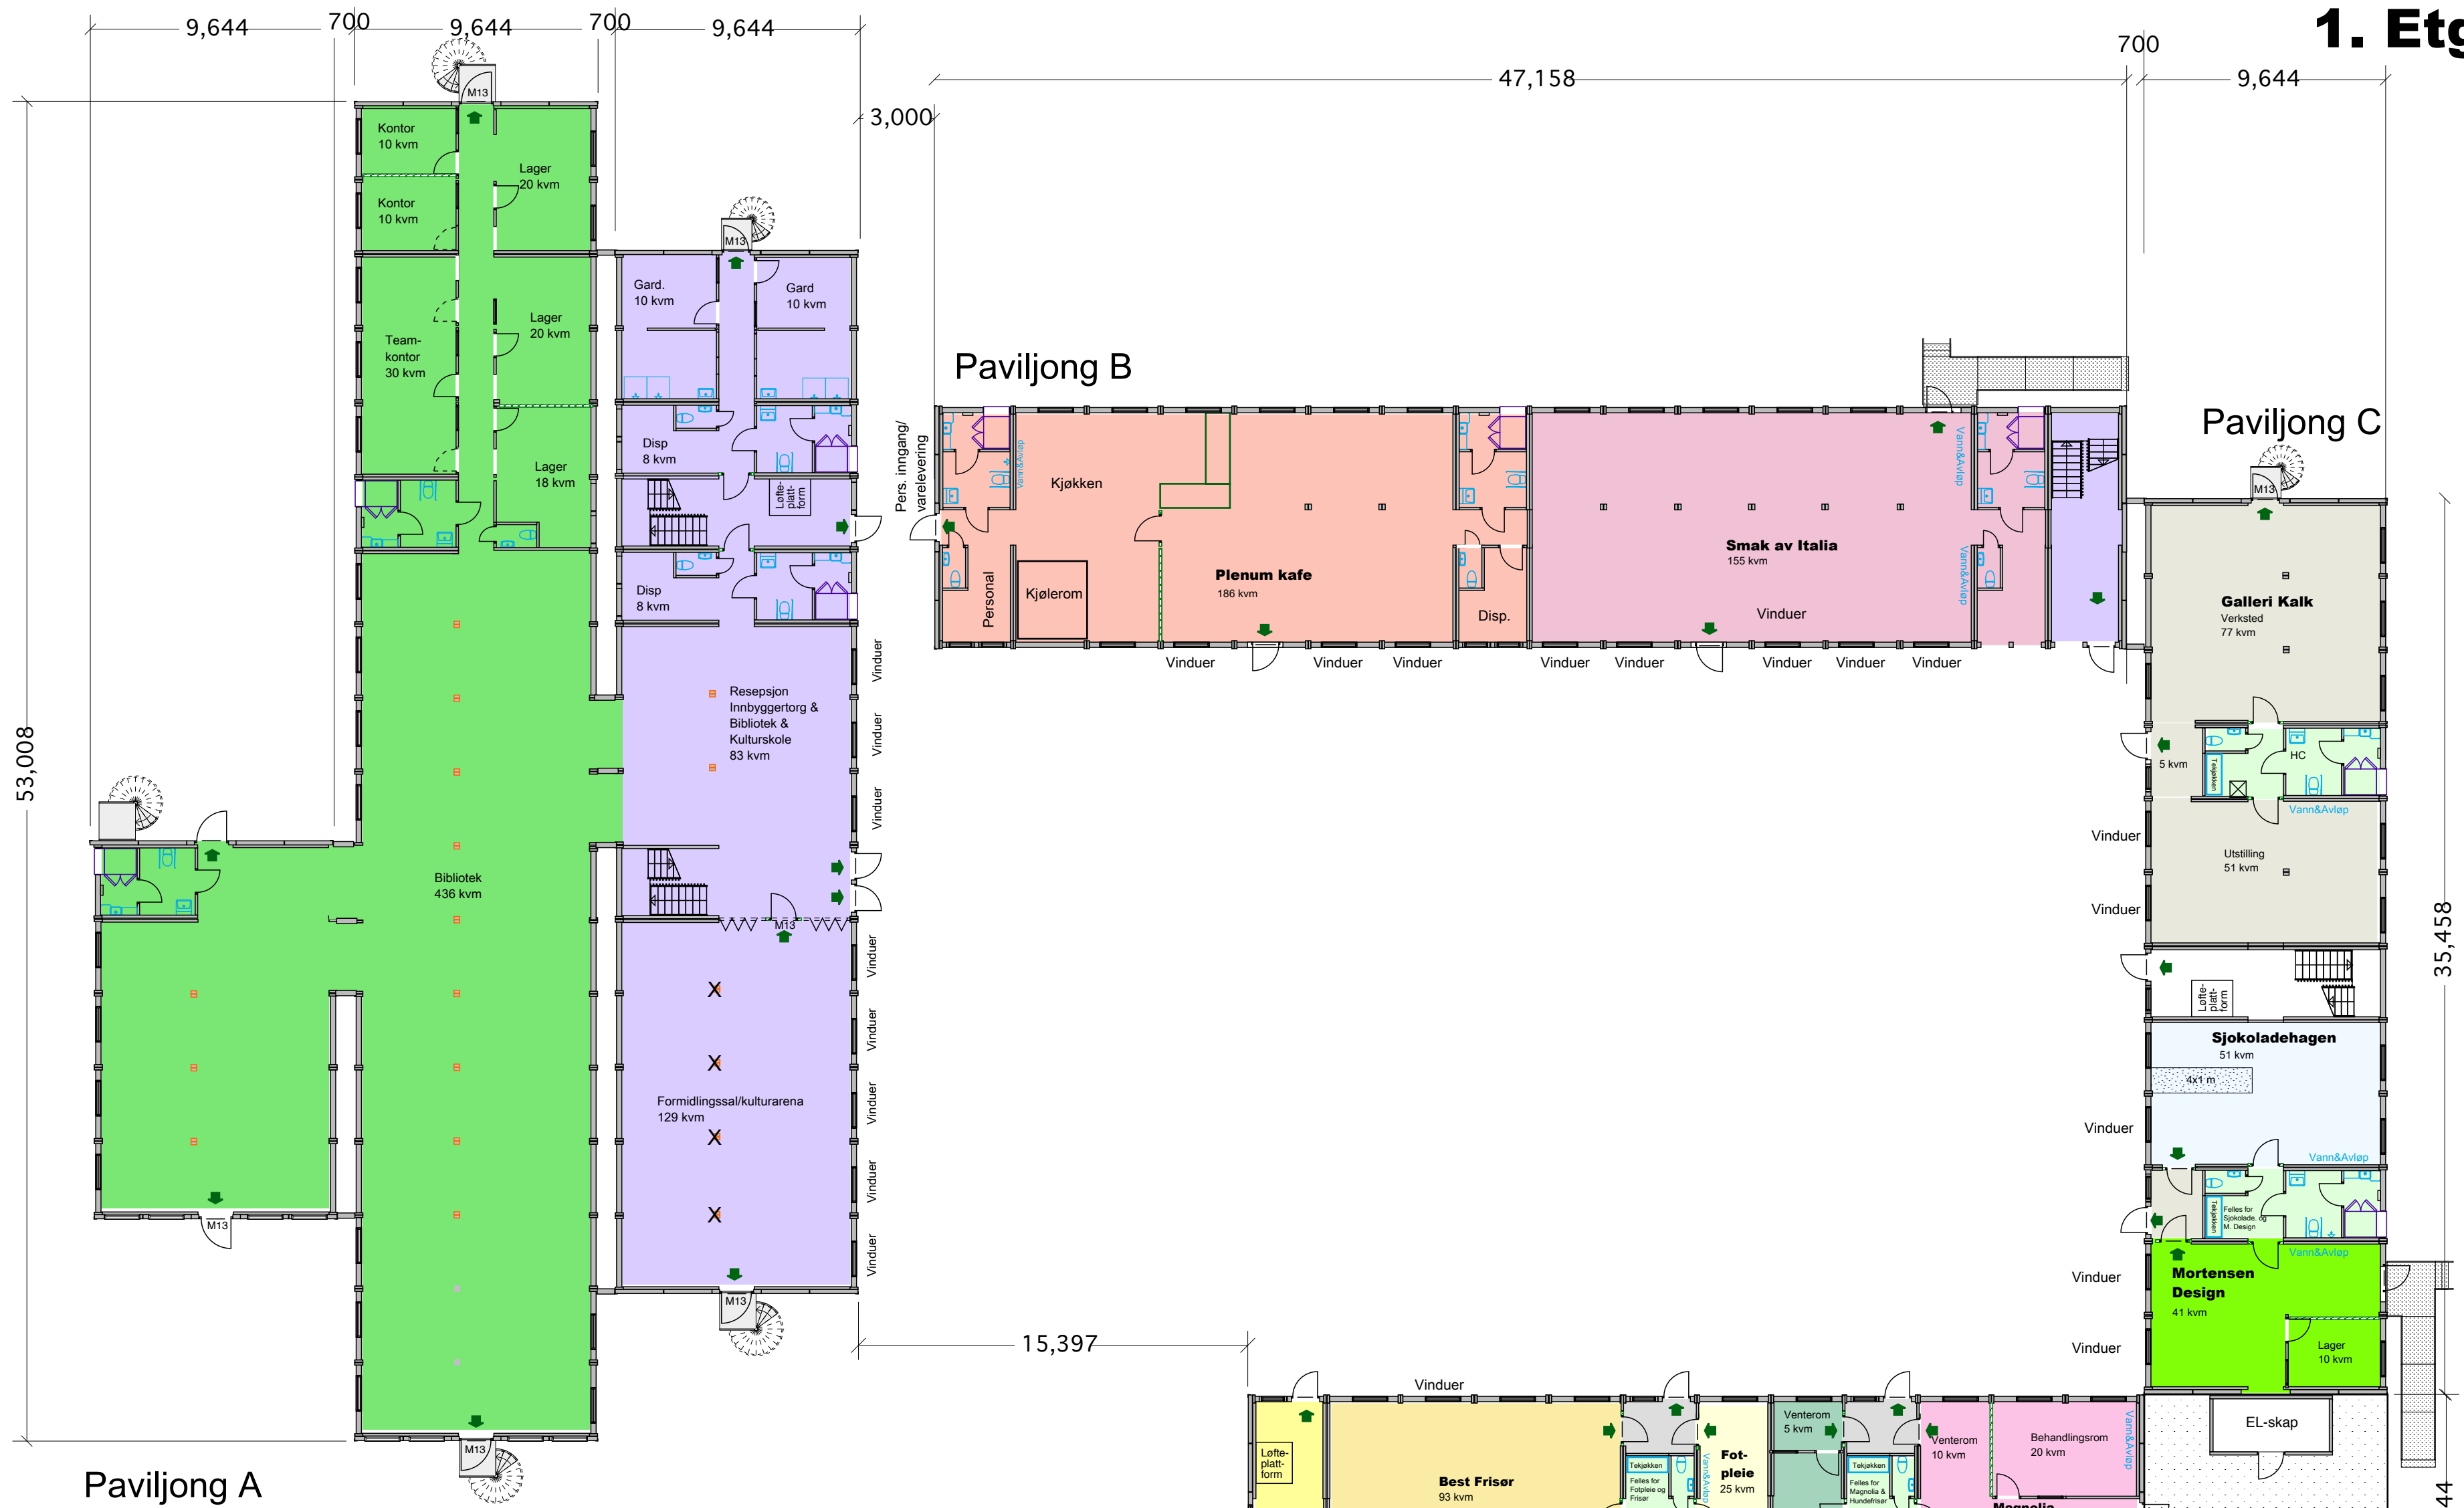

1. Etg

- Yvonne Hundefrisør
- Best Frisør
- Fotpleie
- Mortensen Design
- Galleri Kalk
- Smak av Italia
- Magnolia Hudpleie
- Felles
- Plenum Kafe
- Sjokoladehagen
- Slemmestad Brygge AS
- Slemmestad INFRA
- Felles
- Bibliotek
- Kulturskole
- Innbyggertorg