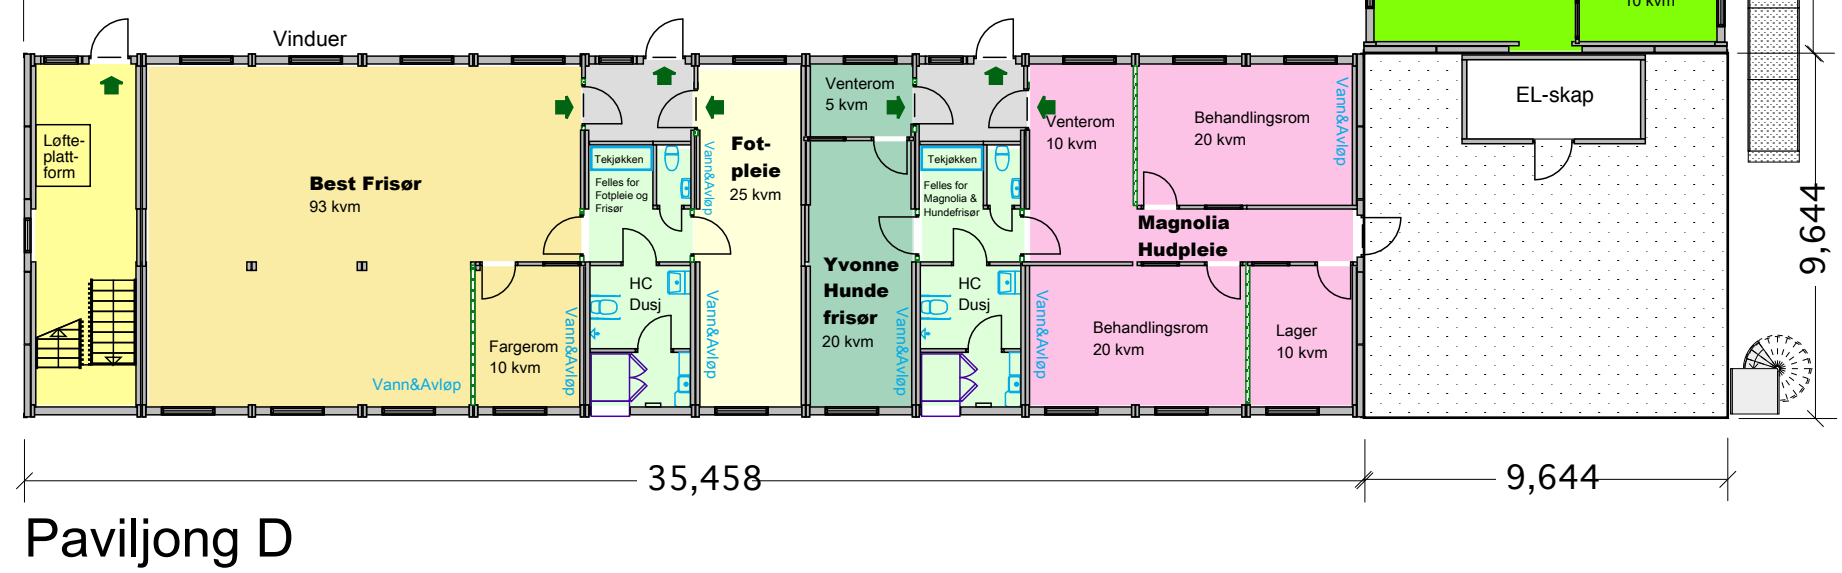

Paviljong D

© Ritningen är skyddad enligt upphovsrättslagen och får inte kopieras, spridas eller i övrigt användas utan upphovsmännens medgivande

<p>Expandia Moduler AS Krokstadeiva 47 61 77 00 Västerås 021-60 41 10</p>		REV	REVIDERINGEN VISER	SIGN	DAT
		MIDLERTIDIG PAVILJONG Slemmestad Brygge Modultype K2000, 145 moduler, ca 4000 bta PLANTEGNING 1. etg.			
DATO	TEGNET AV	SKALA	PROSJEKTNR:	TEGNINGNUMMER	REV
		1:200			