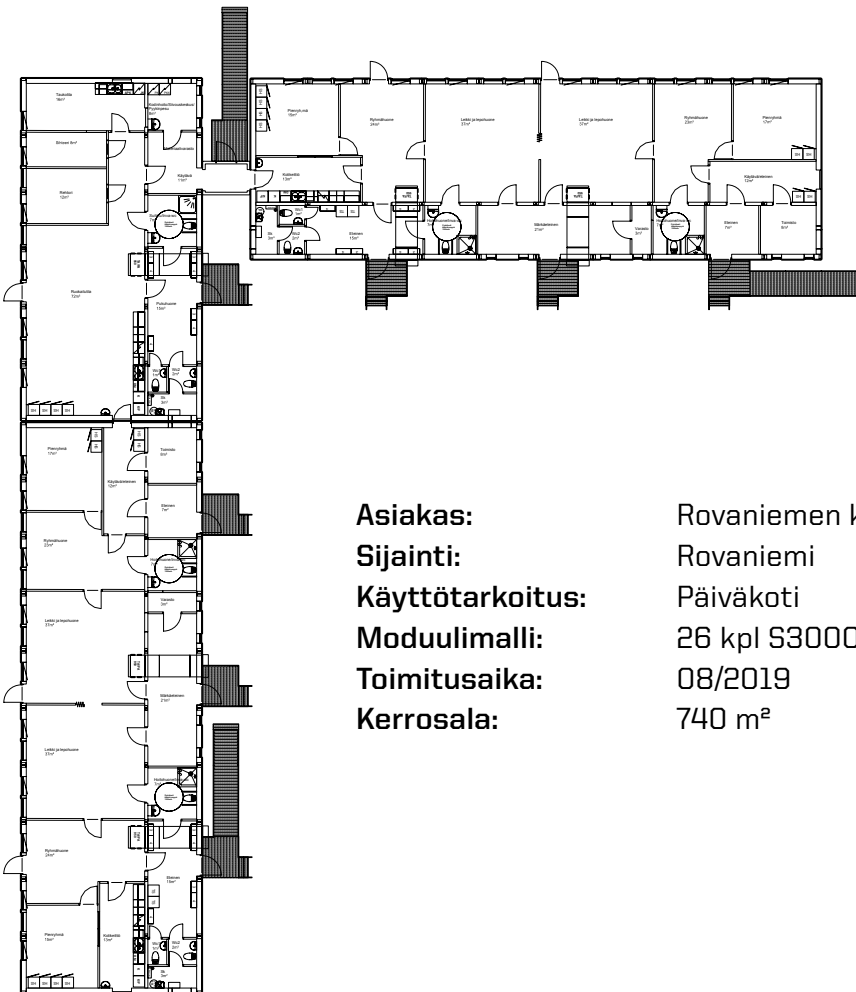

# YLIKYLÄN PÄIVÄKOTI, ROVANIEMI

expandia 

**Asiakas:**  
**Sijainti:**  
**Käyttötarkoitus:**  
**Moduulimalli:**  
**Toimitusaika:**  
**Kerrosala:**

Rovaniemen kaupunki  
Rovaniemi  
Päiväkoti  
26 kpl S3000  
08/2019  
740 m<sup>2</sup>