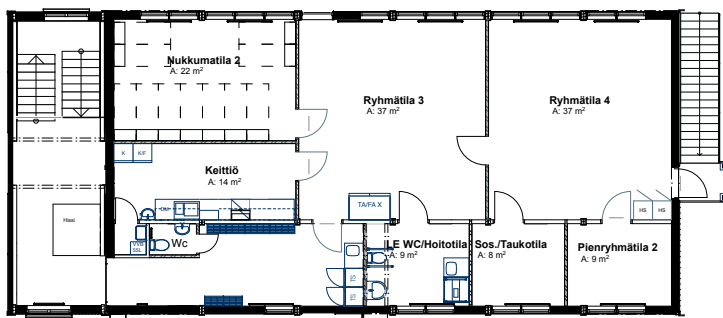

# LEPPÄVEDEN PÄIVÄKOTI, LAUKAA

expandia 

**Asiakas:** Laukaan kunta  
**Sijainti:** Laukaa  
**Käyttötarkoitus:** Päiväkoti  
**Moduulimalli:** 14 kpl S3000  
**Toimitusaika:** 2021, laajennusosa  
01/2024  
**Kerrosala:** n. 300 m<sup>2</sup>  
kahdessa kerroksessa