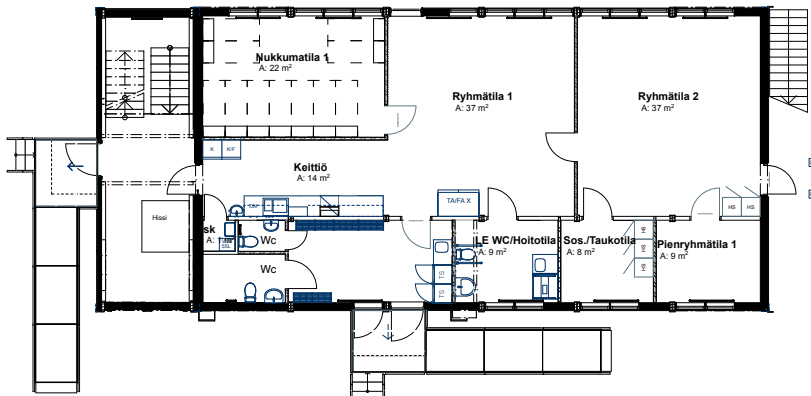

# YLIKYLÄN PÄIVÄKOTI, ROVANIEMI

expandia 

**Asiakas:**  
**Sijainti:**  
**Käyttötarkoitus:**  
**Moduulimalli:**  
**Toimitusaika:**  
**Kerrosala:**

Rovaniemen kaupunki  
Rovaniemi  
Päiväkoti  
26 kpl S3000  
08/2019  
740 m<sup>2</sup>

# LEPPÄVEDEN PÄIVÄKOTI, LAUKAA

expandia 

**Asiakas:** Laukaan kunta  
**Sijainti:** Laukaa  
**Käyttötarkoitus:** Päiväkoti  
**Moduulimalli:** 14 kpl S3000  
**Toimitusaika:** 2021, laajennusosa  
01/2024  
**Kerrosala:** n. 300 m<sup>2</sup>  
kahdessa kerroksessa