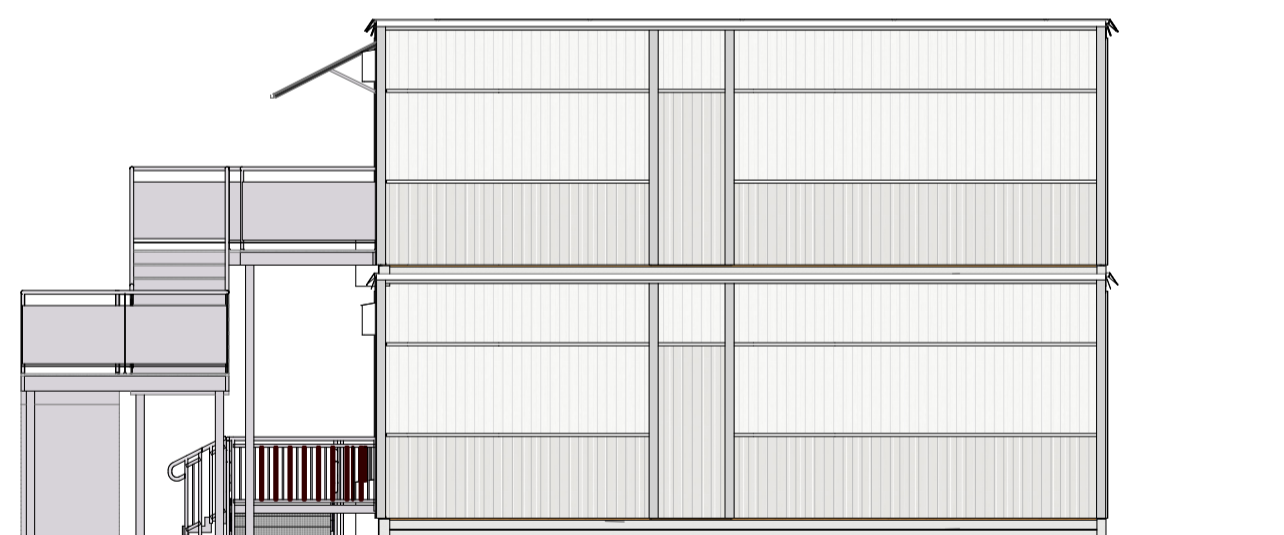

Gavside højre
1:100