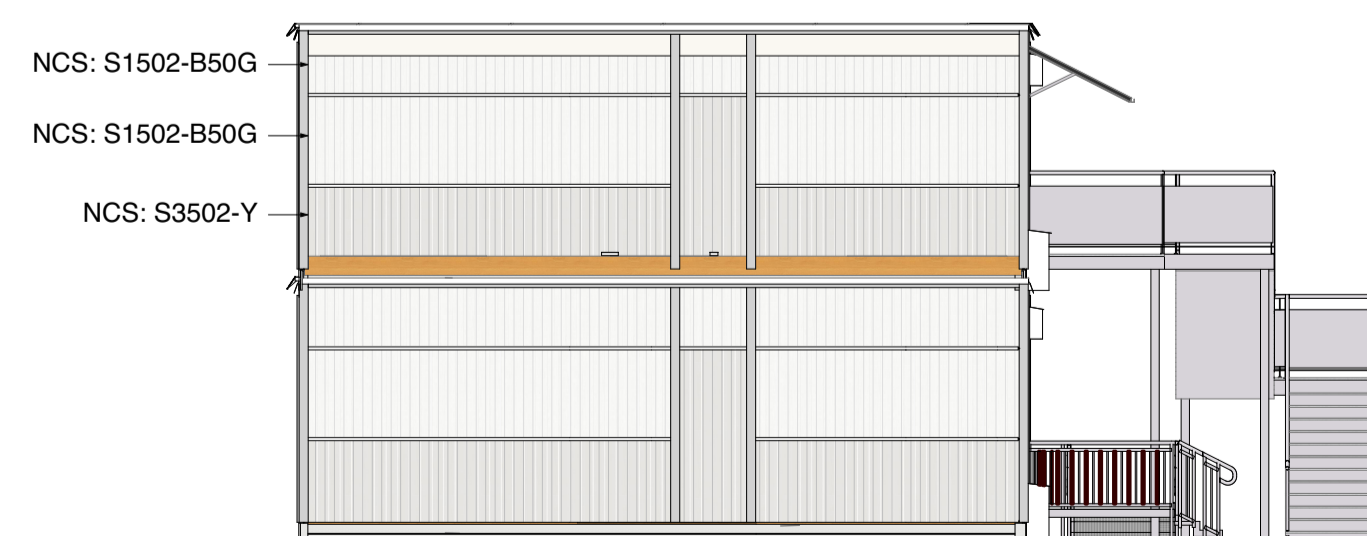

Gavside venstre
1:100

NCS: S1502-B50G
NCS: S1502-B50G
NCS: S3502-Y

Tegningen er kun et forslag. Udstyr er inkluderet i henhold til udbudsmaterialet.

SKALA 1:100

  Expandia Modular A/S +45 70 22 12 24 www.expandia.dk info@expandia.dk	BET	SIGN
	Midlertidig boligpavillon 36 rum i korridor á 7-11 kvm 30 st S2000 FACADETEGNING A1	
Skala: 1:100	Ritningsnummer: 223301.13	Rev: